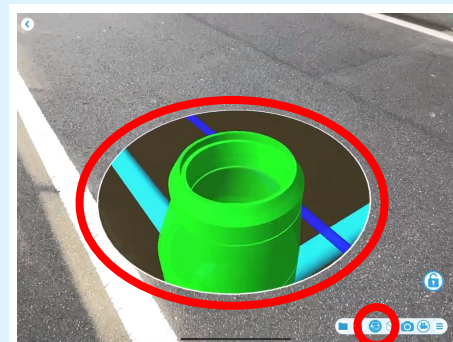

2023年
6月

大型アップデートのお知らせ

いつもTerraceARをご利用いただきまして、ありがとうございます。
皆様からのアドバイスをもとに2023年6月、大型アップデートをします。

● アップデート内容 (予定)

モデルの透過表現

レイヤー切替表示

Terraceツール強化*

* 地盤面フィットタイプ・移動・サイズ変更