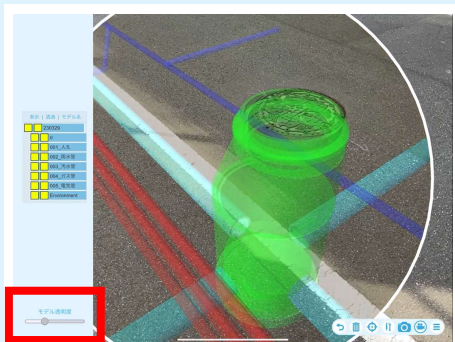

2023年
6月

大型アップデートのお知らせ

いつもTerraceARをご利用いただきまして、ありがとうございます。
皆様からのアドバイスをもとに2023年6月、大型アップデートをします。

● アップデート内容 (予定)

モデルの透過表現

レイヤー切替表示

Terraceツール強化*

* 地盤面フィットタイプ・移動・サイズ変更