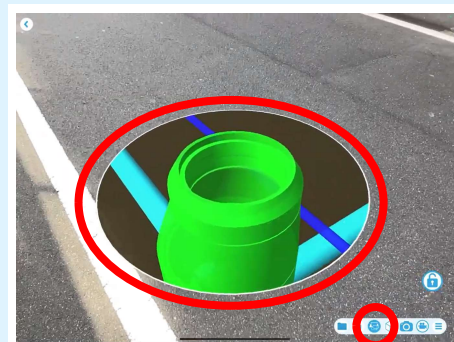

### ● アップデート内容

モデルの透過表現

レイヤー切替表示

Terraceツール強化\*

\* 地盤面フィットタイプ・移動・サイズ変更

アップデートに伴いTerraceAR Pro 年間契約サブスクリプションの価格を改定させていただきます。  
今後も魅力あふれるAR体験をご提供して参りますので、ぜひ、引き続きご利用ください。