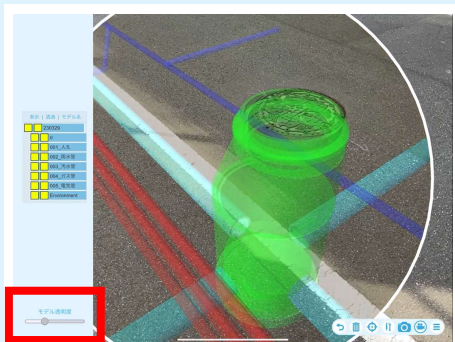

### ● アップデート内容

モデルの透過表現

レイヤー切替表示

Terraceツール強化\*

\* 地盤面フィットタイプ・移動・サイズ変更

アップデートに伴いTerraceAR Pro 年間契約サブスクリプションの価格を改定させていただきます。  
今後も魅力あふれるAR体験をご提供して参りますので、ぜひ、引き続きご利用ください。